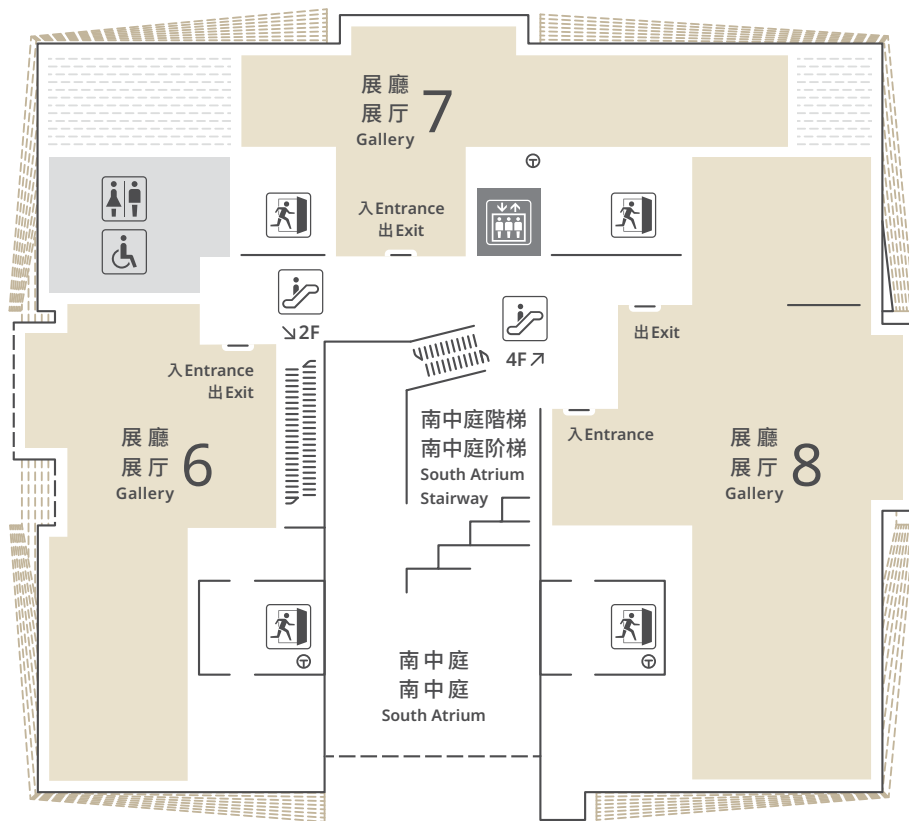

寄存處
寄存处
Locker Room

餐廳
餐厅
Restaurant

升降機
升降機
Lift

團體等待區
团体等待区
Group Waiting Zone

自動體外除顫器
自动体外除颤器
AED

暢通易達洗手間
畅通易达洗手间
Accessible Toilet

育嬰室
育婴室
Baby Care Room

詢問處
询问处
Information

GF暢通易達洗手間附設以下設施：•小童廁所 •成人護理床

GF物通易达洗手间附设以下设施：•小童厕所 •成人护理床

GF Accessible Toilet include: • Child toilet • Adult Changing Bed

1F

⊕ 臨時庇護處
临时庇护处
Temporary Refuge Space

1F暢通易達洗手間附設以下設施：

- 育嬰床
- 小童廁所

1F暢通易達洗手間附設以下設施：

- 育嬰床
- 小童廁所

1F accessible toilet in HKPM include:

- Baby Changing bed
- Child toilet

2F

⊕ 臨時庇護處
临时庇护处
Temporary Refuge Space

2F 暢通易達洗手間附設以下設施：

- 育嬰床
- 小童廁所

2F 暢通易達洗手間附設以下設施：

- 育嬰床
- 小童廁所

2F accessible toilet in HKPM include:

- Baby Changing bed
- Child toilet

3F

⊕ 臨時庇護處
临时庇护处
Temporary Refuge Space

3F暢通易達洗手間附設以下設施：

- 育嬰床
- 小童廁所

3F暢通易達洗手間附設以下設施：