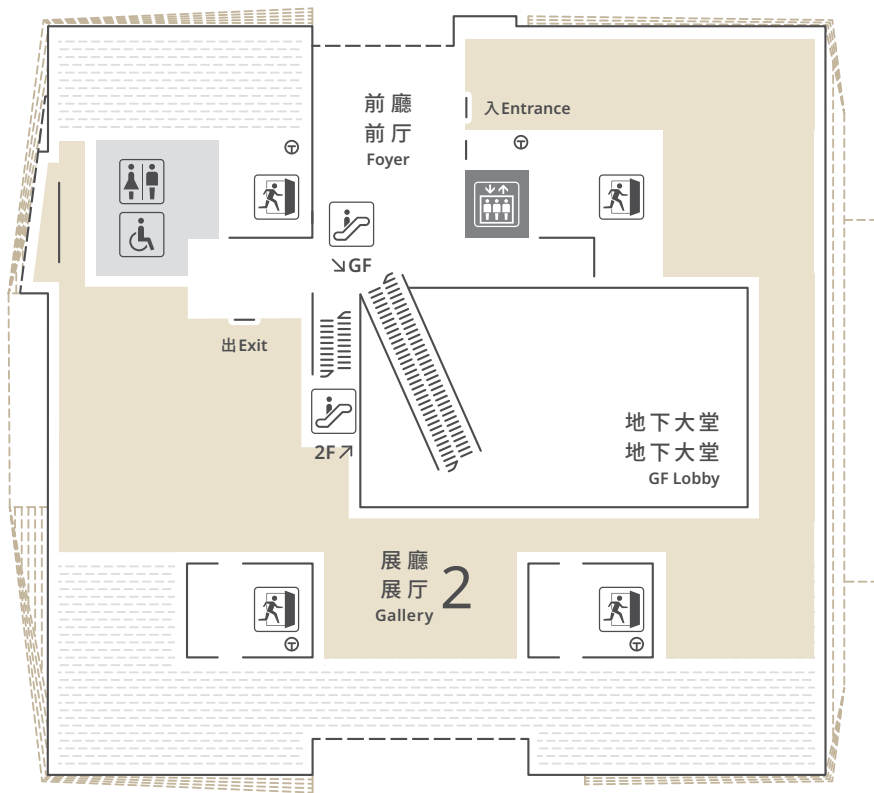

寄存處
寄存处
Locker Room

餐廳
餐厅
Restaurant

升降機
升降機
Lift

團體等待區
团体等待区
Group Waiting Zone

自動體外除顫器
自动体外除颤器
AED

暢通易達洗手間
畅通易达洗手间
Accessible Toilet

育嬰室
育婴室
Baby Care Room

詢問處
询问处
Information

扶手電梯
扶手电梯
Escalator

暢通易達車位
畅通易达车位
Accessible Parking Space

家庭洗手間
家庭洗手间
Family Toilet

緊急出口
紧急出口
Emergency Exit

吸煙區
吸烟区
Smoking Area

停車場
停车场
Car Park

急救室
急救室
First Aid Room

上落客區
上落客区
Vehicle Pick Up /
Drop Off Area

LG

館內LG暢通易達洗手間附設以下設施：•育嬰床 •小童廁所

館內LG暢通易達洗手間附設以下設施：•育嬰床 •小童廁所

LG accessible toilet in HKPM include: •Baby Changing bed •Child toilet

GF

Ⓞ 臨時庇護處

临时庇护处

Temporary Refuge Space

GF暢通易達洗手間附設以下設施：•小童廁所 •成人護理床

GF物通易达洗手间附设以下设施：•小童厕所 •成人护理床

GF Accessible Toilet include: • Child toilet • Adult Changing Bed

1F

⊕ 臨時庇護處
临时庇护处
Temporary Refuge Space

1F暢通易達洗手間附設以下設施：

- 育嬰床
- 小童廁所

1F暢通易達洗手間附設以下設施：