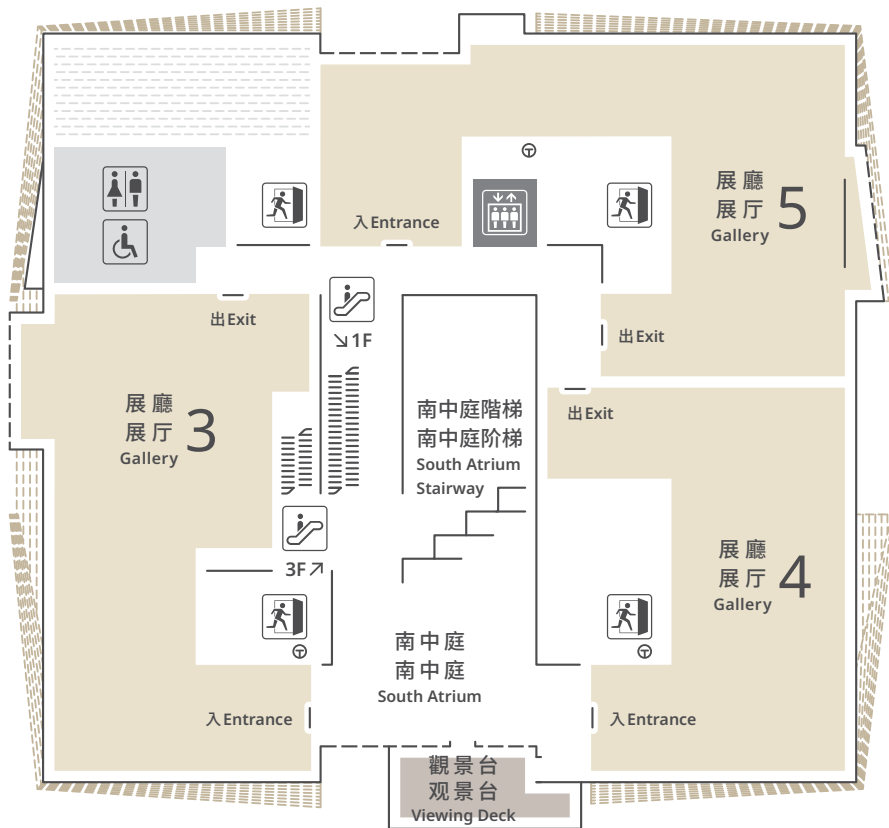

寄存處
寄存处
Locker Room

餐廳
餐厅
Restaurant

升降機
升降機
Lift

團體等待區
团体等待区
Group Waiting Zone

自動體外除顫器
自动体外除颤器
AED

暢通易達洗手間
畅通易达洗手间
Accessible Toilet

育嬰室
育婴室
Baby Care Room

詢問處
询问处
Information

LG

館內LG暢通易達洗手間附設以下設施：•育嬰床 •小童廁所

館內LG暢通易達洗手間附設以下設施：•育嬰床 •小童廁所

LG accessible toilet in HKPM include: •Baby Changing bed •Child toilet

GF

Ⓞ 臨時庇護處

临时庇护处

Temporary Refuge Space

GF暢通易達洗手間附設以下設施：•小童廁所 •成人護理床

GF物通易达洗手间附设以下设施：•小童厕所 •成人护理床

GF Accessible Toilet include: • Child toilet • Adult Changing Bed

1F

⊕ 臨時庇護處
临时庇护处
Temporary Refuge Space

1F暢通易達洗手間附設以下設施：

- 育嬰床
- 小童廁所

1F暢通易達洗手間附設以下設施：

- 育嬰床
- 小童廁所

1F accessible toilet in HKPM include:

- Baby Changing bed
- Child toilet

2F

⊕ 臨時庇護處
临时庇护处
Temporary Refuge Space

2F 暢通易達洗手間附設以下設施：

- 育嬰床
- 小童廁所

2F 暢通易達洗手間附設以下設施：