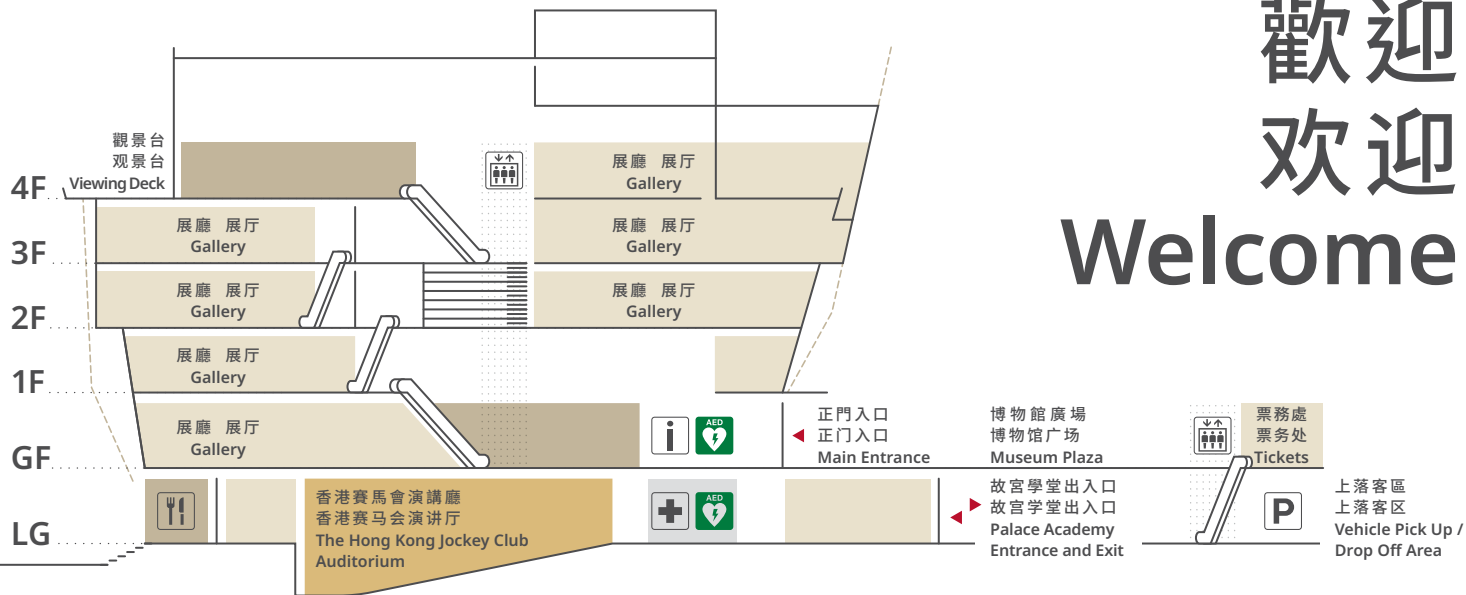

HK
PM

香港故宮文化博物館
Hong Kong Palace Museum

導覽圖
导览图
Guide Map

繁體中文 / 简体中文 / English

westKowloon
西九文化區

歡迎 欢迎

Welcome

洗手間
洗手间
Toilet

寄存處
寄存处
Locker Room

餐廳
餐厅
Restaurant

升降機
升降機
Lift

團體等待區
团体等待区
Group Waiting Zone

自動體外除顫器
自动体外除颤器
AED

暢通易達洗手間
畅通易达洗手间
Accessible Toilet

育嬰室
育婴室
Baby Care Room

詢問處
询问处
Information

扶手電梯
扶手电梯
Escalator

暢通易達車位
畅通易达车位
Accessible Parking Space

家庭洗手間
家庭洗手间
Family Toilet

緊急出口
紧急出口
Emergency Exit

吸煙區
吸烟区
Smoking Area

停車場
停车场
Car Park

急救室
急救室
First Aid Room

上落客區
上落客区
Vehicle Pick Up /
Drop Off Area