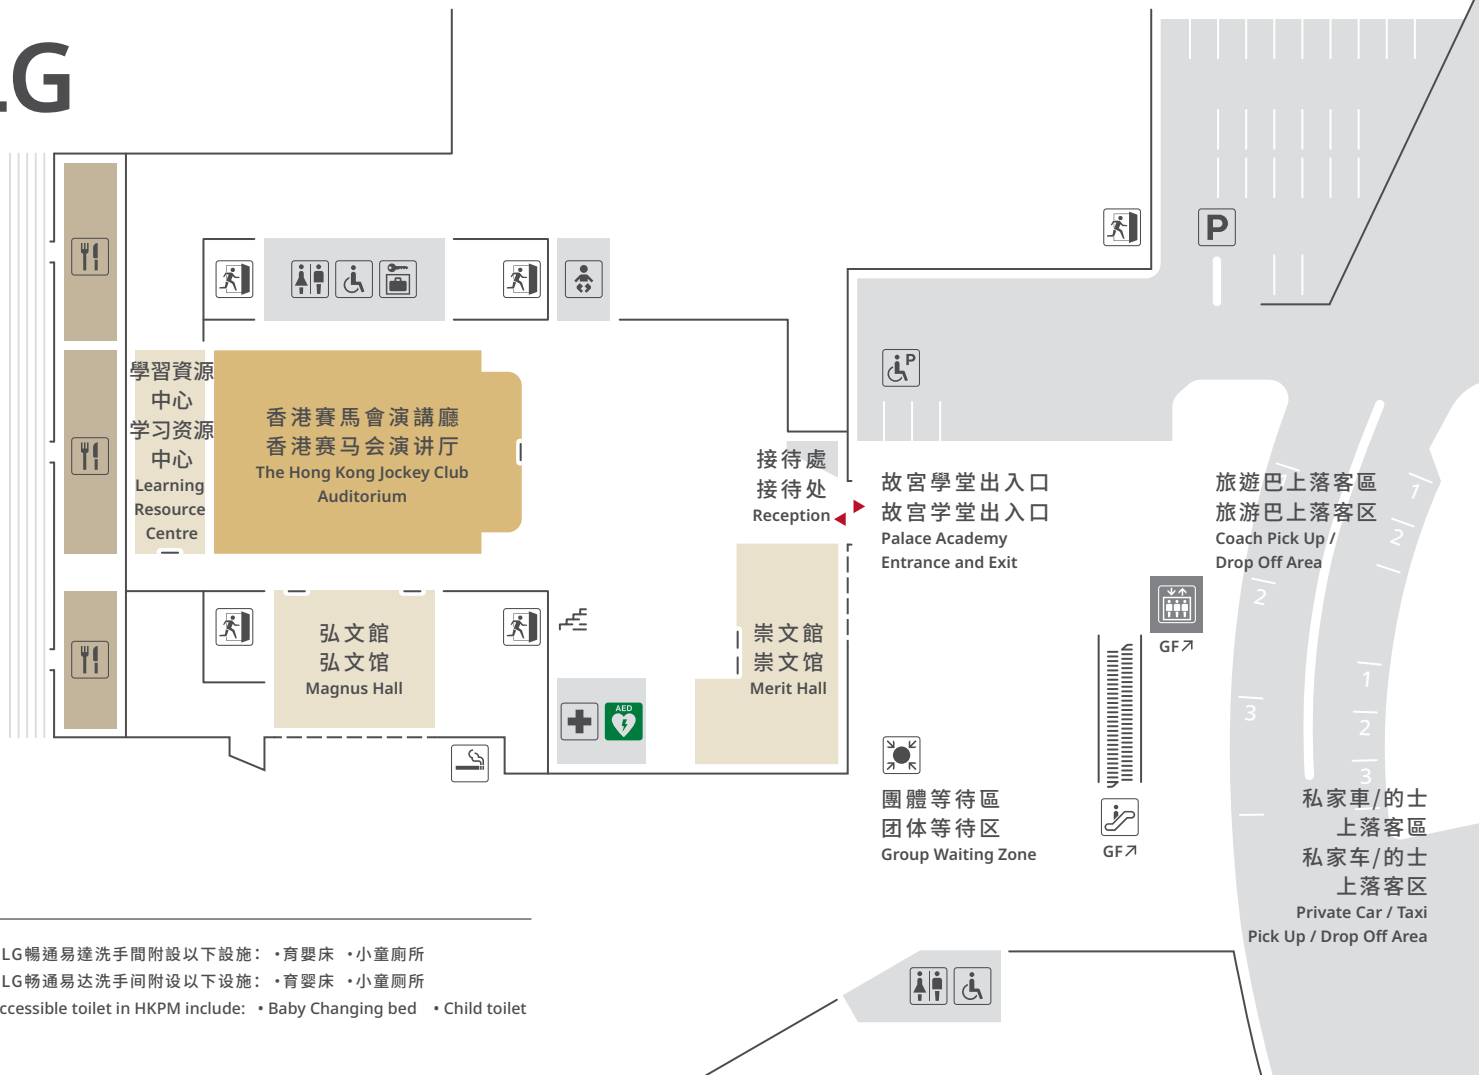

HK
PM

香港故宮文化博物館
Hong Kong Palace Museum

導覽圖
导览图
Guide Map

繁體中文 / 简体中文 / English

westKowloon
西九文化區

歡迎 欢迎

Welcome

洗手間
洗手间
Toilet

寄存處
寄存处
Locker Room

餐廳
餐厅
Restaurant

升降機
升降機
Lift

團體等待區
团体等待区
Group Waiting Zone

自動體外除顫器
自动体外除颤器
AED

暢通易達洗手間
畅通易达洗手间
Accessible Toilet

育嬰室
育婴室
Baby Care Room

詢問處
询问处
Information

扶手電梯
扶手电梯
Escalator

暢通易達車位
畅通易达车位
Accessible Parking Space

家庭洗手間
家庭洗手间
Family Toilet

緊急出口
紧急出口
Emergency Exit

吸煙區
吸烟区
Smoking Area

停車場
停车场
Car Park

急救室
急救室
First Aid Room

上落客區
上落客区
Vehicle Pick Up /
Drop Off Area

LG

館內LG暢通易達洗手間附設以下設施：•育嬰床 •小童廁所

館內LG暢通易達洗手間附設以下設施：•育嬰床 •小童廁所

LG accessible toilet in HKPM include: •Baby Changing bed •Child toilet

GF

Ⓞ 臨時庇護處

临时庇护处

Temporary Refuge Space