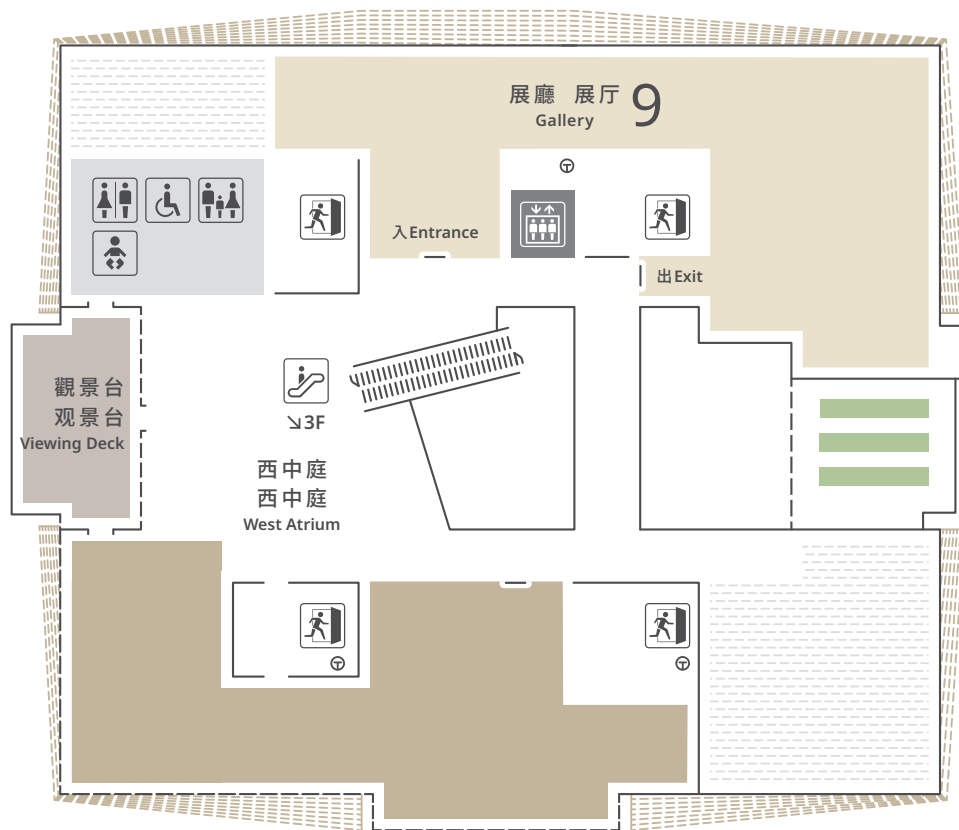

寄存處
寄存处
Locker Room

餐廳
餐厅
Restaurant

升降機
升降機
Lift

團體等待區
团体等待区
Group Waiting Zone

自動體外除顫器
自动体外除颤器
AED

暢通易達洗手間
畅通易达洗手间
Accessible Toilet

育嬰室
育婴室
Baby Care Room

詢問處
询问处
Information

- 育嬰床
- 小童廁所

1F accessible toilet in HKPM include:

- Baby Changing bed
- Child toilet

2F

⊕ 臨時庇護處
临时庇护处
Temporary Refuge Space

2F 暢通易達洗手間附設以下設施：

- 育嬰床
- 小童廁所

2F 暢通易達洗手間附設以下設施：

- 育嬰床
- 小童廁所

2F accessible toilet in HKPM include:

- Baby Changing bed
- Child toilet

3F

⊕ 臨時庇護處
临时庇护处
Temporary Refuge Space

3F暢通易達洗手間附設以下設施：

- 育嬰床
- 小童廁所

3F暢通易達洗手間附設以下設施：

- 育嬰床
- 小童廁所

3F accessible toilet in HKPM include:

- Baby Changing bed
- Child toilet

4F

⊕ 臨時庇護處
临时庇护处
Temporary Refuge Space

4F暢通易達洗手間附設以下設施：

- 育嬰床
- 小童廁所

4F暢通易達洗手間附設以下設施：